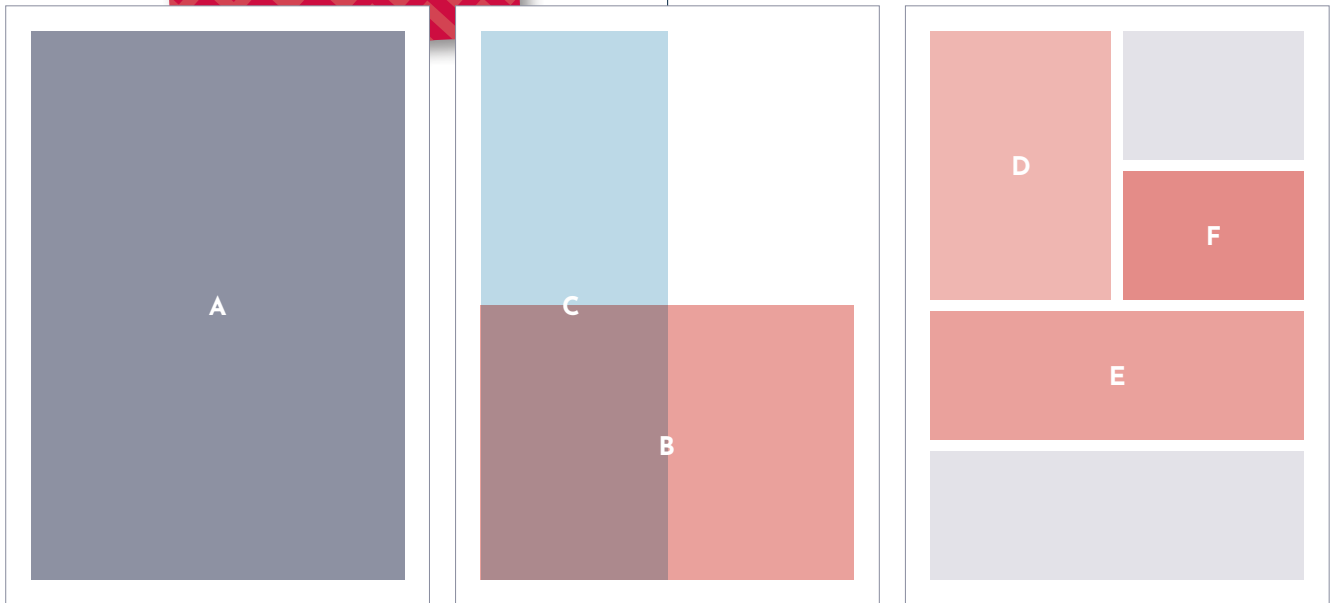

Formaten & tarieven

Het seizoensmagazine 2024/2025 verschijnt in een staand A4-formaat en biedt diverse advertentiemogelijkheden.

Aanleveren materiaal

De advertenties ontvangen wij graag als een Certified PDF per e-mail via marketing@lievekamp.nl.